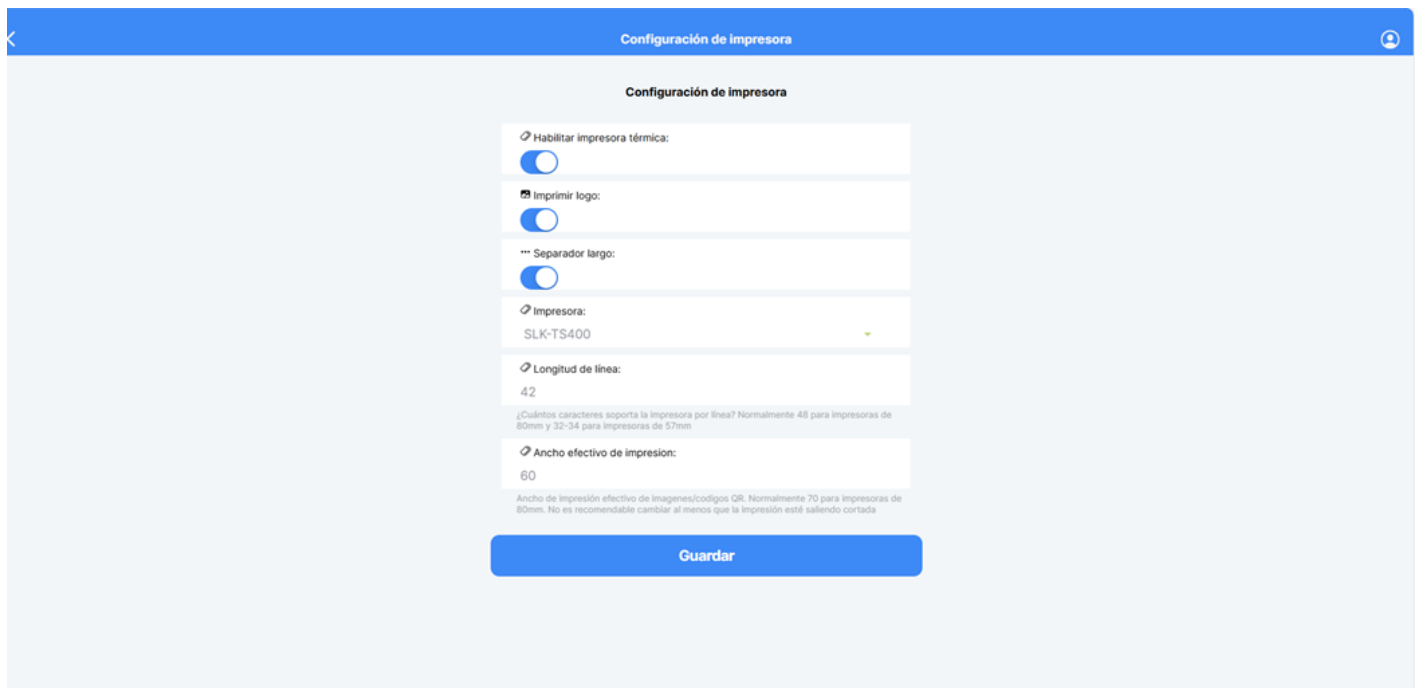

Printer USB

En ambiente Windows configuración homologada

En ambiente Android (IMIN)