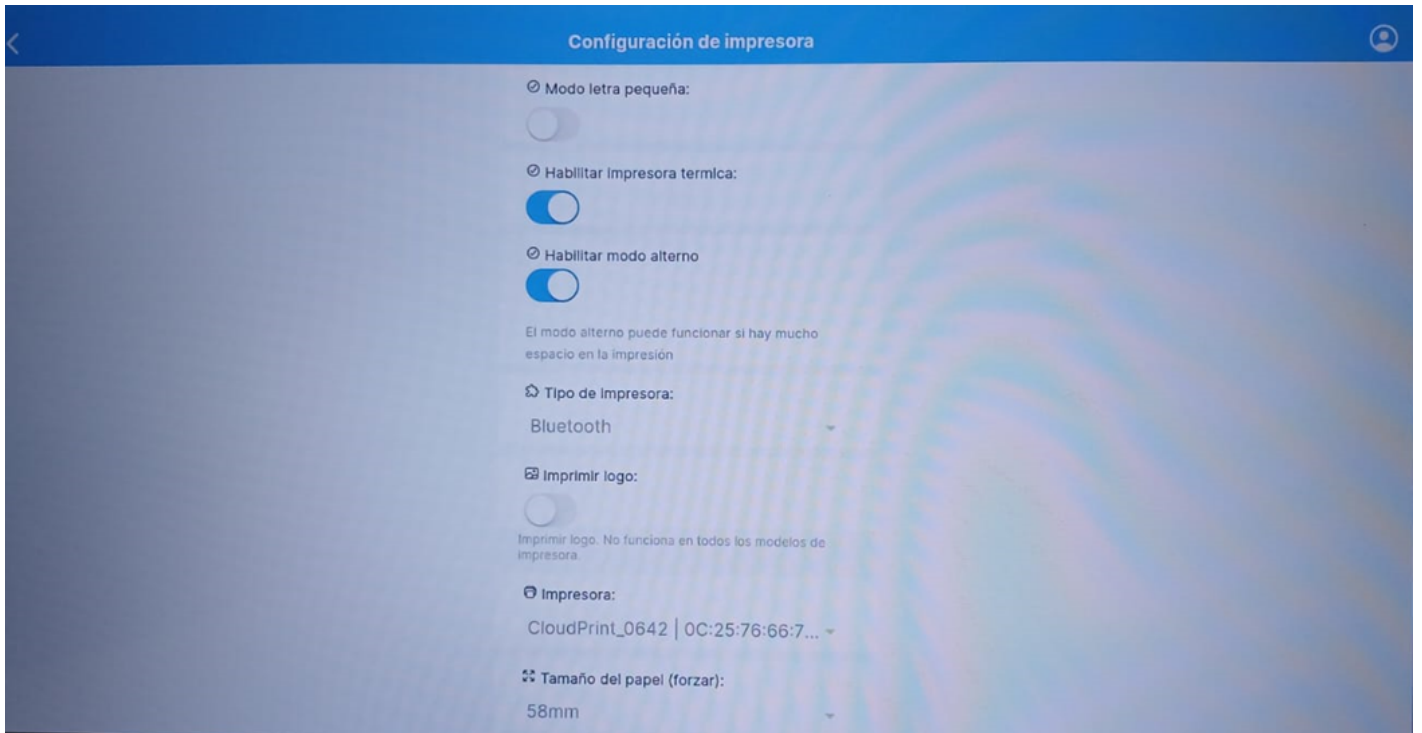

Configuración Inicial

[Habilitar impresión té...](#) | [Documentación Factura Fácil (facturafacil.com.pa)](#)