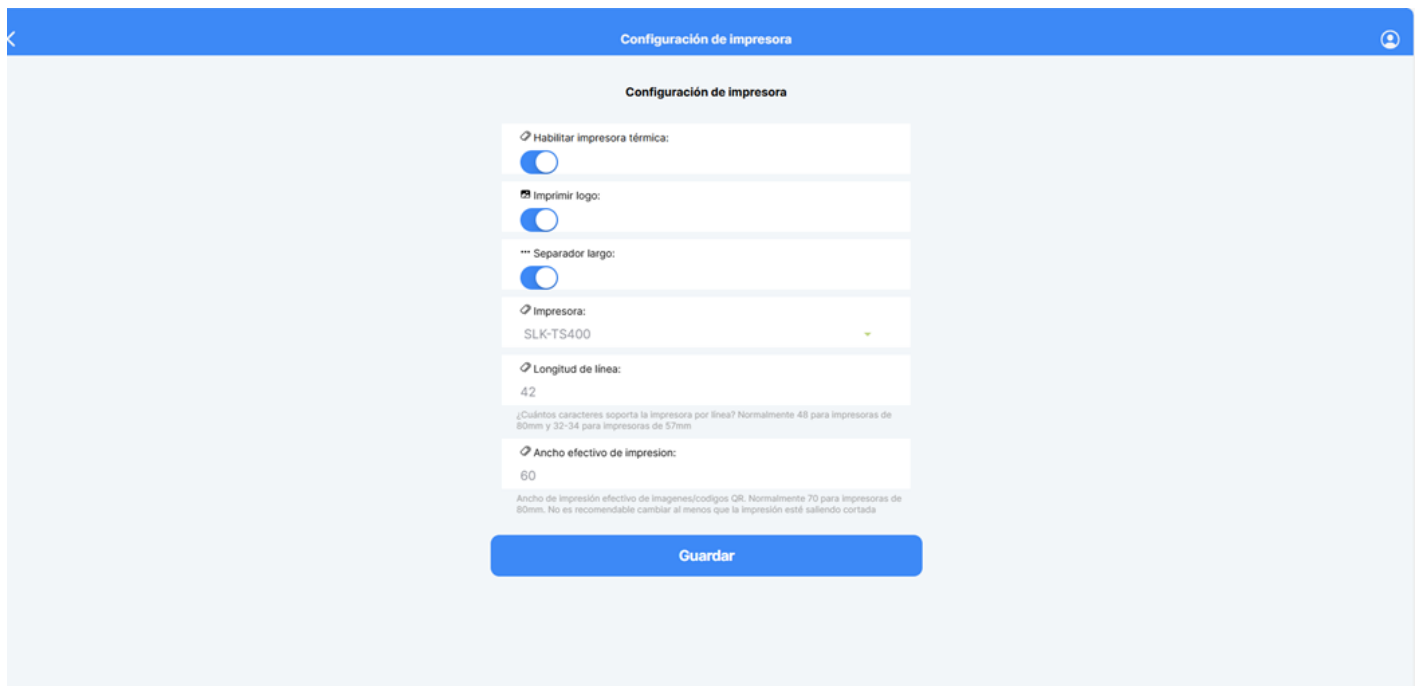

SAEWOO SLK-TS100

SAEWOO SLK-TS100

Página oficial del Fabricante

[SEWOO](#)

Printer USB

En ambiente Windows configuración homologada

En ambiente Android (IMIN)

Configuración Inicial