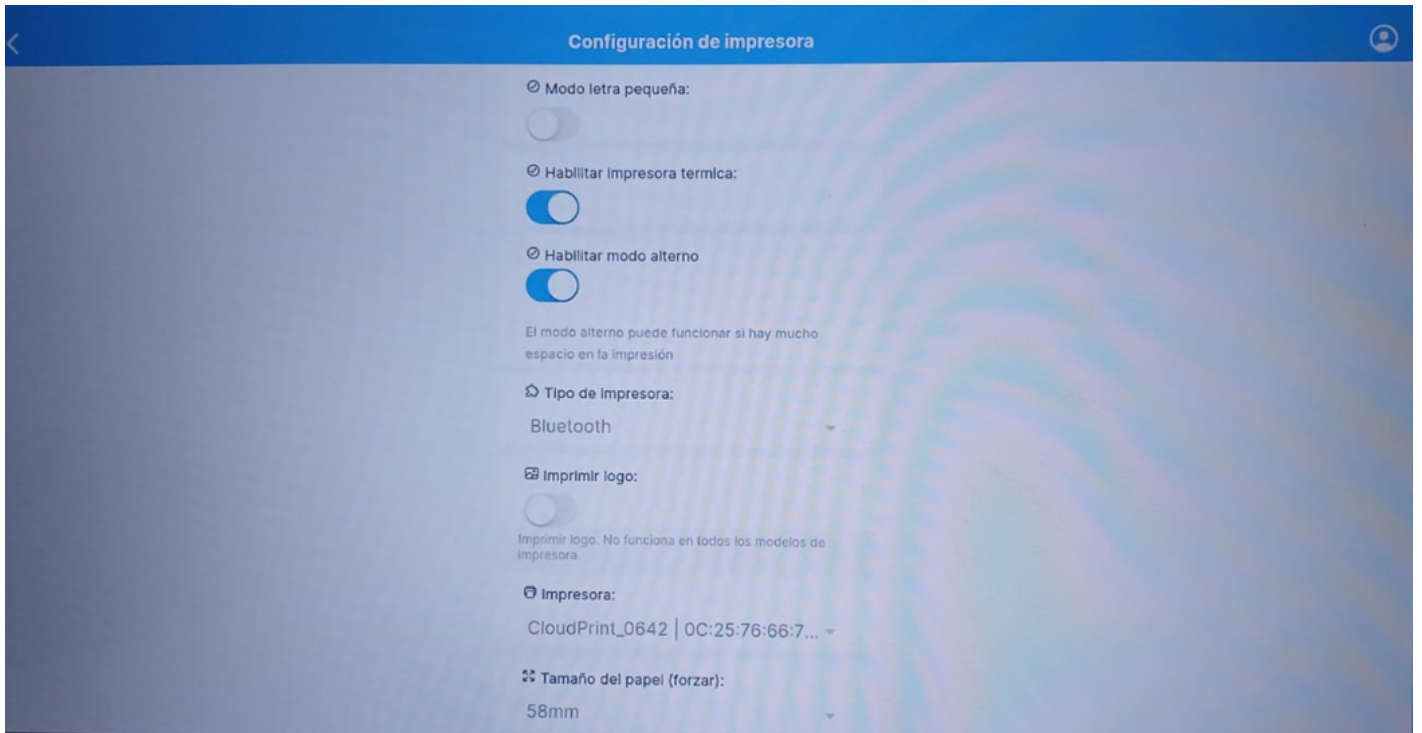

SAEWOO SLK-TS100

SAEWOO SLK-TS100

Página oficial del Fabricante

[SEWOO](#)

Printer USB

En ambiente Windows configuración homologada

En ambiente Android (IMIN)

Configuración Inicial